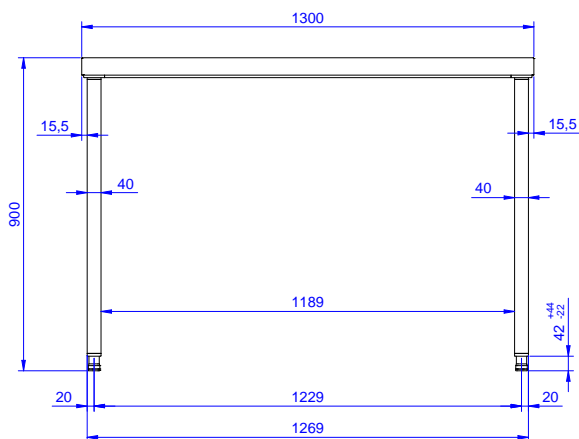

Zepředu

Boční