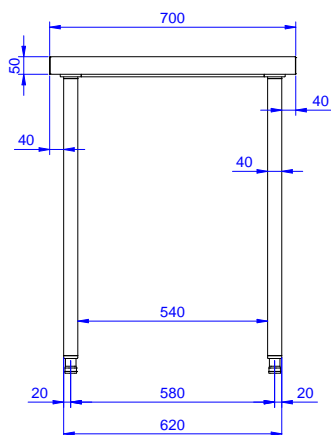

Hlavní informace

Vnější rozměry, Šířka	1300 mm
133220 (TG1300N)	
Vnější rozměry, Hloubka	700 mm
Vnější rozměry, Výška	900 mm
Síla pracovní desky	50 mm
Netto váha:	42 kg

Standard nerezový program
Pracovní stůl 1300mm, bez zadního límce

Společnost si vyhrazuje právo provádět změny v produktech bez předchozího upozornění. Všechny informace byly správné v době tisku.