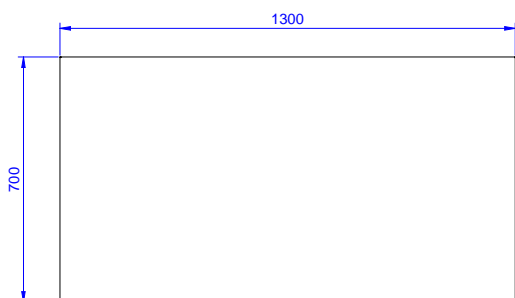

SCHVÁLENO: \_\_\_\_\_

Zepředu

Boční

Shora

### Hlavní informace

Vnější rozměry, Šířka	1300 mm
133220 (TG1300N)	
Vnější rozměry, Hloubka	700 mm
Vnější rozměry, Výška	900 mm
Síla pracovní desky	50 mm
Netto váha:	42 kg

Standard nerezový program  
 Pracovní stůl 1300mm, bez zadního límce